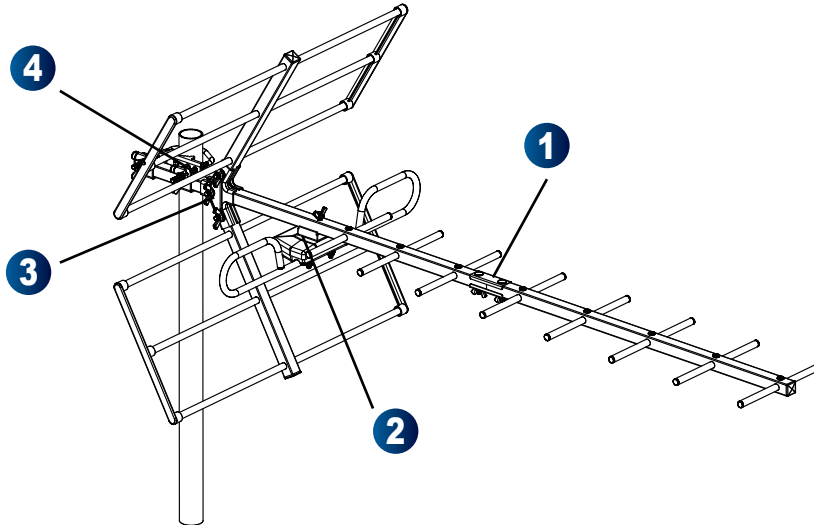

Βασικά Χαρακτηριστικά

- Κεραία Επίγειων Ψηφιακών
- Αποκοπή 5G LTE
- Φάσμα Συχνοτήτων: 470-694Mhz
- Κανάλια: 21-48 UHF
- Απολαβή: 12dB
- Μήκος: 101εκ.
- Διάμετρος ιστού σπέρωσης: 20..50 χιλ.
- Χρώμα: μπλε

Key Features

- Digital Terrestrial Antenna
- 5G LTE Protection
- Frequency Range: 470-694Mhz
- Channels: 21-48 UHF
- Gain: 12dB
- Length: 101cm
- Mast Diameter Support: 20..50mm
- Color: blue

Hauptmerkmale

- Digitale Terrestrische Antenne
- 5G LTE Schutz
- Frequenzbereich: 470-694Mhz
- Kanäle: 21-48 UHF
- Verstärkung: 12dB
- Länge: 101cm
- Mastdurchmesser Unterstützung: 20..50mm
- Farbe: blau

Caratteristiche Principali

- Antenna Digitale Terrestre
- Protezione 5G LTE
- Gamma di frequenza: 470-694 Mhz
- Canali: 21-48 UHF
- Guadagno: 12dB
- Lunghezza: 101cm
- Supporto diametro albero: 20.50mm
- Colore: blu

Características Principales

- Antena Digital Terrestre
- Protección 5G LTE
- Rango de frecuencia: 470-694Mhz
- Canales: 21-48 UHF
- Ganancia: 12dB
- Longitud: 101cm
- Soporte de diámetro de mástil: 20.50 mm
- Color: azul

Caractéristiques Principales

- Antenne Terrestre Numérique
- Protection 5G LTE
- Gamme de fréquences: 470-694Mhz
- Canaux: 21-48 UHF
- Gain: 12dB
- Longueur: 101cm
- Support de diamètre de mât: 20.50 mm
- Couleur: bleu

Visit us on:

www.edision.gr