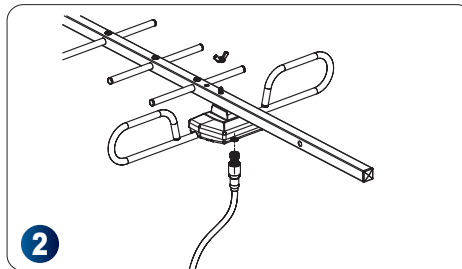

Βασικά Χαρακτηριστικά

- Κεραία Επίγειων Ψηφιακών
- Αποκοπή 5G LTE
- Φάσμα Συχνοτήτων: 470-694Mhz
- Κανάλια: 21-48 UHF
- Απολαβή: 12dB
- Μήκος: 101εκ.
- Διάμετρος ιστού σπέρωσης: 20..50 χιλ.
- Χρώμα: μπλε

Key Features

- Digital Terrestrial Antenna
- 5G LTE Protection
- Frequency Range: 470-694Mhz
- Channels: 21-48 UHF
- Gain: 12dB
- Length: 101cm
- Mast Diameter Support: 20..50mm
- Color: blue

Hauptmerkmale

- Digitale Terrestrische Antenne
- 5G LTE Schutz
- Frequenzbereich: 470-694Mhz
- Kanäle: 21-48 UHF
- Verstärkung: 12dB
- Länge: 101cm
- Mastdurchmesser Unterstützung: 20..50mm
- Farbe: blau

Caratteristiche Principali

- Antenna Digitale Terrestre
- Protezione 5G LTE
- Gamma di frequenza: 470-694 Mhz
- Canali: 21-48 UHF
- Guadagno: 12dB
- Lunghezza: 101cm
- Supporto diametro albero: 20.50mm
- Colore: blu

Características Principales

- Antena Digital Terrestre
- Protección 5G LTE
- Rango de frecuencia: 470-694Mhz
- Canales: 21-48 UHF
- Ganancia: 12dB
- Longitud: 101cm
- Soporte de diámetro de mástil: 20.50 mm
- Color: azul

Caractéristiques Principales

- Antenne Terrestre Numérique
- Protection 5G LTE
- Gamme de fréquences: 470-694Mhz
- Canaux: 21-48 UHF
- Gain: 12dB
- Longueur: 101cm
- Support de diamètre de mât: 20.50 mm
- Couleur: bleu

Visit us on:

www.edision.gr