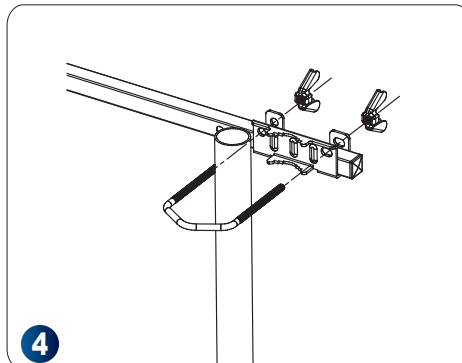

Βασικά Χαρακτηριστικά

- Κεραία Επίγειων Ψηφιακών
- Αποκοπή 5G LTE
- Φάσμα Συχνοτήτων: 470-694Mhz
- Κανάλια: 21-48 UHF
- Απολαβή: 12dB
- Μήκος: 101εκ.
- Διάμετρος ιστού σπέρωσης: 20..50 χιλ.
- Χρώμα: μπλε

Key Features

- Digital Terrestrial Antenna
- 5G LTE Protection
- Frequency Range: 470-694Mhz
- Channels: 21-48 UHF
- Gain: 12dB
- Length: 101cm
- Mast Diameter Support: 20..50mm
- Color: blue

Hauptmerkmale

- Digitale Terrestrische Antenne
- 5G LTE Schutz
- Frequenzbereich: 470-694Mhz
- Kanäle: 21-48 UHF
- Verstärkung: 12dB
- Länge: 101cm
- Mastdurchmesser Unterstützung: 20..50mm
- Farbe: blau

Caratteristiche Principali

- Antenna Digitale Terrestre
- Protezione 5G LTE
- Gamma di frequenza: 470-694 Mhz
- Canali: 21-48 UHF
- Guadagno: 12dB
- Lunghezza: 101cm
- Supporto diametro albero: 20.50mm
- Colore: blu

Características Principales

- Antena Digital Terrestre
- Protección 5G LTE
- Rango de frecuencia: 470-694Mhz
- Canales: 21-48 UHF
- Ganancia: 12dB
- Longitud: 101cm
- Soporte de diámetro de mástil: 20.50 mm
- Color: azul

Caractéristiques Principales

- Antenne Terrestre Numérique
- Protection 5G LTE
- Gamme de fréquences: 470-694Mhz
- Canaux: 21-48 UHF
- Gain: 12dB
- Longueur: 101cm
- Support de diamètre de mât: 20.50 mm
- Couleur: bleu

Visit us on:

www.edision.gr