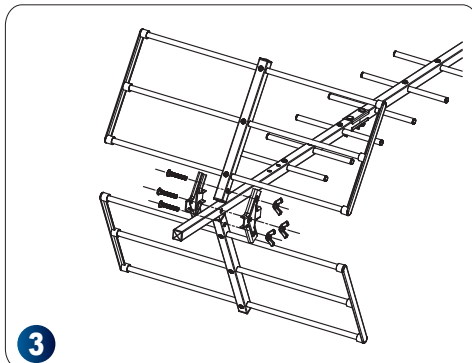

Βασικά Χαρακτηριστικά

- Κεραία Επίγειων Ψηφιακών
- Αποκοπή 5G LTE
- Φάσμα Συχνοτήτων: 470-694Mhz
- Κανάλια: 21-48 UHF
- Απολαβή: 12dB
- Μήκος: 101εκ.
- Διάμετρος ιστού σπέρωσης: 20..50 χιλ.
- Χρώμα: μπλε

Key Features

- Digital Terrestrial Antenna
- 5G LTE Protection
- Frequency Range: 470-694Mhz
- Channels: 21-48 UHF
- Gain: 12dB
- Length: 101cm
- Mast Diameter Support: 20..50mm
- Color: blue

Hauptmerkmale

- Digitale Terrestrische Antenne
- 5G LTE Schutz
- Frequenzbereich: 470-694Mhz
- Kanäle: 21-48 UHF
- Verstärkung: 12dB
- Länge: 101cm
- Mastdurchmesser Unterstützung: 20..50mm
- Farbe: blau

Caratteristiche Principali

- Antenna Digitale Terrestre
- Protezione 5G LTE
- Gamma di frequenza: 470-694 Mhz
- Canali: 21-48 UHF
- Guadagno: 12dB
- Lunghezza: 101cm
- Supporto diametro albero: 20.50mm
- Colore: blu

Características Principales

- Antena Digital Terrestre
- Protección 5G LTE
- Rango de frecuencia: 470-694Mhz
- Canales: 21-48 UHF
- Ganancia: 12dB
- Longitud: 101cm
- Soporte de diámetro de mástil: 20.50 mm
- Color: azul

Caractéristiques Principales

- Antenne Terrestre Numérique
- Protection 5G LTE
- Gamme de fréquences: 470-694Mhz
- Canaux: 21-48 UHF
- Gain: 12dB
- Longueur: 101cm
- Support de diamètre de mât: 20.50 mm
- Couleur: bleu

Visit us on:

www.edision.gr