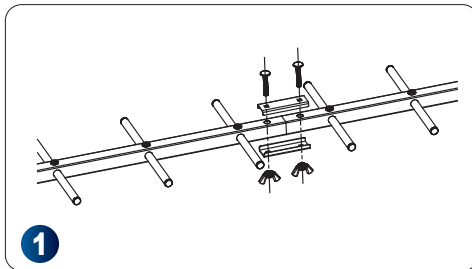

Βασικά Χαρακτηριστικά

- Κεραία Επίγειων Ψηφιακών
- Αποκοπή 5G LTE
- Φάσμα Συχνοτήτων: 470-694Mhz
- Κανάλια: 21-48 UHF
- Απολαβή: 12dB
- Μήκος: 101εκ.
- Διάμετρος ιστού σπέρωσης: 20..50 χιλ.
- Χρώμα: μπλε

Key Features

- Digital Terrestrial Antenna
- 5G LTE Protection
- Frequency Range: 470-694Mhz
- Channels: 21-48 UHF
- Gain: 12dB
- Length: 101cm
- Mast Diameter Support: 20..50mm
- Color: blue

Hauptmerkmale

- Digitale Terrestrische Antenne
- 5G LTE Schutz
- Frequenzbereich: 470-694Mhz
- Kanäle: 21-48 UHF
- Verstärkung: 12dB
- Länge: 101cm
- Mastdurchmesser Unterstützung: 20..50mm
- Farbe: blau

Caratteristiche Principali

- Antenna Digitale Terrestre
- Protezione 5G LTE
- Gamma di frequenza: 470-694 Mhz
- Canali: 21-48 UHF
- Guadagno: 12dB
- Lunghezza: 101cm
- Supporto diametro albero: 20.50mm
- Colore: blu

Características Principales

- Antena Digital Terrestre
- Protección 5G LTE
- Rango de frecuencia: 470-694Mhz
- Canales: 21-48 UHF
- Ganancia: 12dB
- Longitud: 101cm
- Soporte de diámetro de mástil: 20.50 mm
- Color: azul

Caractéristiques Principales

- Antenne Terrestre Numérique
- Protection 5G LTE
- Gamme de fréquences: 470-694Mhz
- Canaux: 21-48 UHF
- Gain: 12dB
- Longueur: 101cm
- Support de diamètre de mât: 20.50 mm
- Couleur: bleu

Visit us on:

www.edision.gr