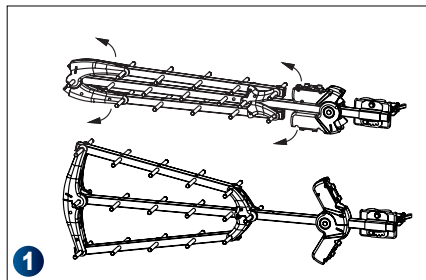

Βασικά Χαρακτηριστικά

- Κεραία Επίγειων Ψηφιακών
- Αποκοπή 5G LTE
- Φάσμα Συχνοτήτων: 470-694Mhz
- Κανάλια: 21-48 UHF
- Απολαβή: 13 dB
- Μήκος: 78εκ.
- Διάμετρος ιστού στερέωσης: 20..50 χιλ.
- Χρώμα: μπλε

Key Features

- Digital Terrestrial Antenna
- 5G LTE Protection
- Frequency Range: 470-694Mhz
- Channels: 21-48 UHF
- Gain: 13 dB
- Length: 78cm
- Mast Diameter Support: 20..50mm
- Color: blue

Hauptmerkmale

- Digitale Terrestrische Antenne
- 5G LTE Schutz
- Frequenzbereich: 470-694Mhz
- Kanäle: 21-48 UHF
- Verstärkung: 13 dB
- Länge: 78cm
- Mastdurchmesser Unterstützung: 20..50mm
- Farbe: blau

Caratteristiche Principali

- Antenna Digitale Terrestre
- Protezione 5G LTE
- Gamma di frequenza: 470-694 Mhz
- Canali: 21-48 UHF
- Guadagno: 13dB
- Lunghezza: 78cm
- Supporto diametro albero: 20..50mm
- Colore: blu

Características Principales

- Antena Digital Terrestre
- Protección 5G LTE
- Rango de frecuencia: 470-694Mhz
- Canales: 21-48 UHF
- Ganancia: 13dB
- Longitud: 78cm
- Soporte de diámetro de mástil: 20..50 mm
- Color: azul

Caractéristiques Principales

- Antenne Terrestre Numérique
- Protection 5G LTE
- Gamme de fréquences: 470-694Mhz
- Canaux: 21-48 UHF
- Gain: 13dB
- Longueur: 78cm
- Support de diamètre de mât: 20..50 mm
- Couleur: bleu

Visit us on:

www.edision.gr