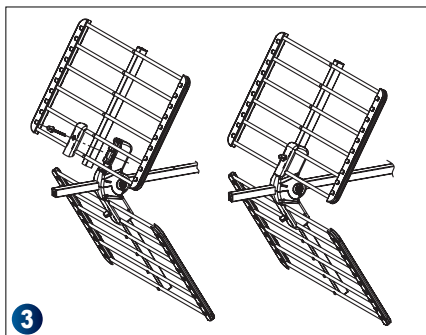

Βασικά Χαρακτηριστικά

- Κεραία Επίγειων Ψηφιακών
- Αποκοπή 5G LTE
- Φάσμα Συχνοτήτων: 470-694Mhz
- Κανάλια: 21-48 UHF
- Απολαβή: 13 dB
- Μήκος: 78εκ.
- Διάμετρος ιστού στερέωσης: 20..50 χιλ.
- Χρώμα: μπλε

Key Features

- Digital Terrestrial Antenna
- 5G LTE Protection
- Frequency Range: 470-694Mhz
- Channels: 21-48 UHF
- Gain: 13 dB
- Length: 78cm
- Mast Diameter Support: 20..50mm
- Color: blue

Hauptmerkmale

- Digitale Terrestrische Antenne
- 5G LTE Schutz
- Frequenzbereich: 470-694Mhz
- Kanäle: 21-48 UHF
- Verstärkung: 13 dB
- Länge: 78cm
- Mastdurchmesser Unterstützung: 20..50mm
- Farbe: blau

Caratteristiche Principali

- Antenna Digitale Terrestre
- Protezione 5G LTE
- Gamma di frequenza: 470-694 Mhz
- Canali: 21-48 UHF
- Guadagno: 13dB
- Lunghezza: 78cm
- Supporto diametro albero: 20..50mm
- Colore: blu

Características Principales

- Antena Digital Terrestre
- Protección 5G LTE
- Rango de frecuencia: 470-694Mhz
- Canales: 21-48 UHF
- Ganancia: 13dB
- Longitud: 78cm
- Soporte de diámetro de mástil: 20..50 mm
- Color: azul

Caractéristiques Principales

- Antenne Terrestre Numérique
- Protection 5G LTE
- Gamme de fréquences: 470-694Mhz
- Canaux: 21-48 UHF
- Gain: 13dB
- Longueur: 78cm
- Support de diamètre de mât: 20..50 mm
- Couleur: bleu

Visit us on:

www.edision.gr