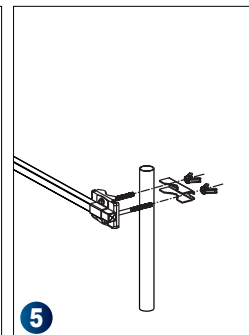

Βασικά Χαρακτηριστικά

- Κεραία Επίγειων Ψηφιακών
- Αποκοπή 5G LTE
- Φάσμα Συχνοτήτων: 470-694Mhz
- Κανάλια: 21-48 UHF
- Απολαβή: 13 dB
- Μήκος: 78εκ.
- Διάμετρος ιστού στερέωσης: 20..50 χιλ.
- Χρώμα: μπλε

Key Features

- Digital Terrestrial Antenna
- 5G LTE Protection
- Frequency Range: 470-694Mhz
- Channels: 21-48 UHF
- Gain: 13 dB
- Length: 78cm
- Mast Diameter Support: 20..50mm
- Color: blue

Hauptmerkmale

- Digitale Terrestrische Antenne
- 5G LTE Schutz
- Frequenzbereich: 470-694Mhz
- Kanäle: 21-48 UHF
- Verstärkung: 13 dB
- Länge: 78cm
- Mastdurchmesser Unterstützung: 20..50mm
- Farbe: blau

Caratteristiche Principali

- Antenna Digitale Terrestre
- Protezione 5G LTE
- Gamma di frequenza: 470-694 Mhz
- Canali: 21-48 UHF
- Guadagno: 13dB
- Lunghezza: 78cm
- Supporto diametro albero: 20..50mm
- Colore: blu

Características Principales

- Antena Digital Terrestre
- Protección 5G LTE
- Rango de frecuencia: 470-694Mhz
- Canales: 21-48 UHF
- Ganancia: 13dB
- Longitud: 78cm
- Soporte de diámetro de mástil: 20..50 mm
- Color: azul

Caractéristiques Principales

- Antenne Terrestre Numérique
- Protection 5G LTE
- Gamme de fréquences: 470-694Mhz
- Canaux: 21-48 UHF
- Gain: 13dB
- Longueur: 78cm
- Support de diamètre de mât: 20..50 mm
- Couleur: bleu

Visit us on:

www.edision.gr