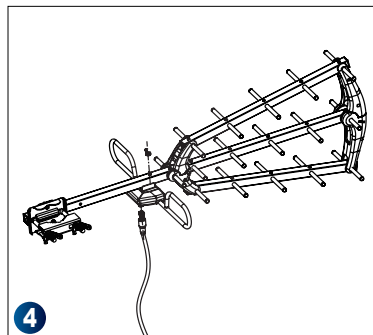

Βασικά Χαρακτηριστικά

- Κεραία Επίγειων Ψηφιακών
- Αποκοπή 5G LTE
- Φάσμα Συχνοτήτων: 470-694Mhz
- Κανάλια: 21-48 UHF
- Απολαβή: 13 dB
- Μήκος: 78εκ.
- Διάμετρος ιστού στερέωσης: 20..50 χιλ.
- Χρώμα: μπλε

Key Features

- Digital Terrestrial Antenna
- 5G LTE Protection
- Frequency Range: 470-694Mhz
- Channels: 21-48 UHF
- Gain: 13 dB
- Length: 78cm
- Mast Diameter Support: 20..50mm
- Color: blue

Hauptmerkmale

- Digitale Terrestrische Antenne
- 5G LTE Schutz
- Frequenzbereich: 470-694Mhz
- Kanäle: 21-48 UHF
- Verstärkung: 13 dB
- Länge: 78cm
- Mastdurchmesser Unterstützung: 20..50mm
- Farbe: blau

Caratteristiche Principali

- Antenna Digitale Terrestre
- Protezione 5G LTE
- Gamma di frequenza: 470-694 Mhz
- Canali: 21-48 UHF
- Guadagno: 13dB
- Lunghezza: 78cm
- Supporto diametro albero: 20..50mm
- Colore: blu

Características Principales

- Antena Digital Terrestre
- Protección 5G LTE
- Rango de frecuencia: 470-694Mhz
- Canales: 21-48 UHF
- Ganancia: 13dB
- Longitud: 78cm
- Soporte de diámetro de mástil: 20..50 mm
- Color: azul

Caractéristiques Principales

- Antenne Terrestre Numérique
- Protection 5G LTE
- Gamme de fréquences: 470-694Mhz
- Canaux: 21-48 UHF
- Gain: 13dB
- Longueur: 78cm
- Support de diamètre de mât: 20..50 mm
- Couleur: bleu

Visit us on:

www.edision.gr