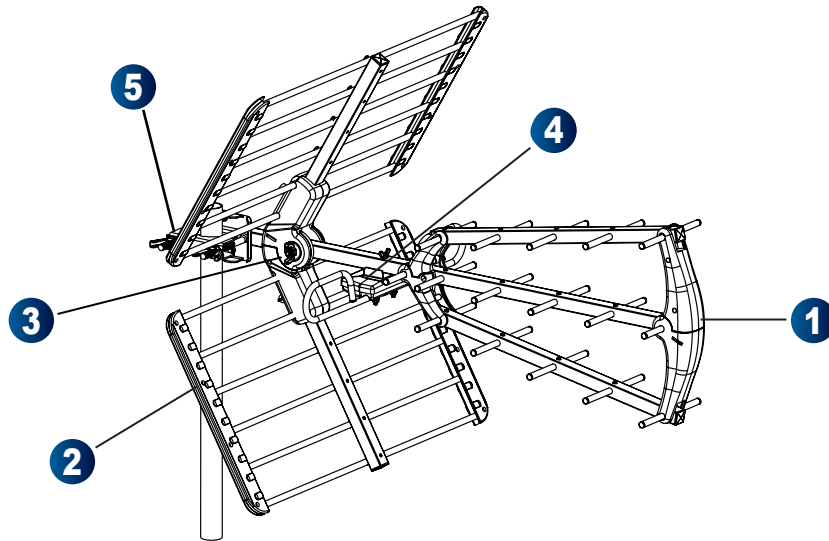

Βασικά Χαρακτηριστικά

- Κεραία Επίγειων Ψηφιακών
- Αποκοπή 5G LTE
- Φάσμα Συχνοτήτων: 470-694Mhz
- Κανάλια: 21-48 UHF
- Απολαβή: 13 dB
- Μήκος: 78εκ.
- Διάμετρος ιστού στερέωσης: 20..50 χιλ.
- Χρώμα: μπλε

Key Features

- Digital Terrestrial Antenna
- 5G LTE Protection
- Frequency Range: 470-694Mhz
- Channels: 21-48 UHF
- Gain: 13 dB
- Length: 78cm
- Mast Diameter Support: 20..50mm
- Color: blue

Hauptmerkmale

- Digitale Terrestrische Antenne
- 5G LTE Schutz
- Frequenzbereich: 470-694Mhz
- Kanäle: 21-48 UHF
- Verstärkung: 13 dB
- Länge: 78cm
- Mastdurchmesser Unterstützung: 20..50mm
- Farbe: blau

Caratteristiche Principali

- Antenna Digitale Terrestre
- Protezione 5G LTE
- Gamma di frequenza: 470-694 Mhz
- Canali: 21-48 UHF
- Guadagno: 13dB
- Lunghezza: 78cm
- Supporto diametro albero: 20..50mm
- Colore: blu

Características Principales

- Antena Digital Terrestre
- Protección 5G LTE
- Rango de frecuencia: 470-694Mhz
- Canales: 21-48 UHF
- Ganancia: 13dB
- Longitud: 78cm
- Soporte de diámetro de mástil: 20..50 mm
- Color: azul

Caractéristiques Principales

- Antenne Terrestre Numérique
- Protection 5G LTE
- Gamme de fréquences: 470-694Mhz
- Canaux: 21-48 UHF
- Gain: 13dB
- Longueur: 78cm
- Support de diamètre de mât: 20..50 mm
- Couleur: bleu

Visit us on:

www.edision.gr