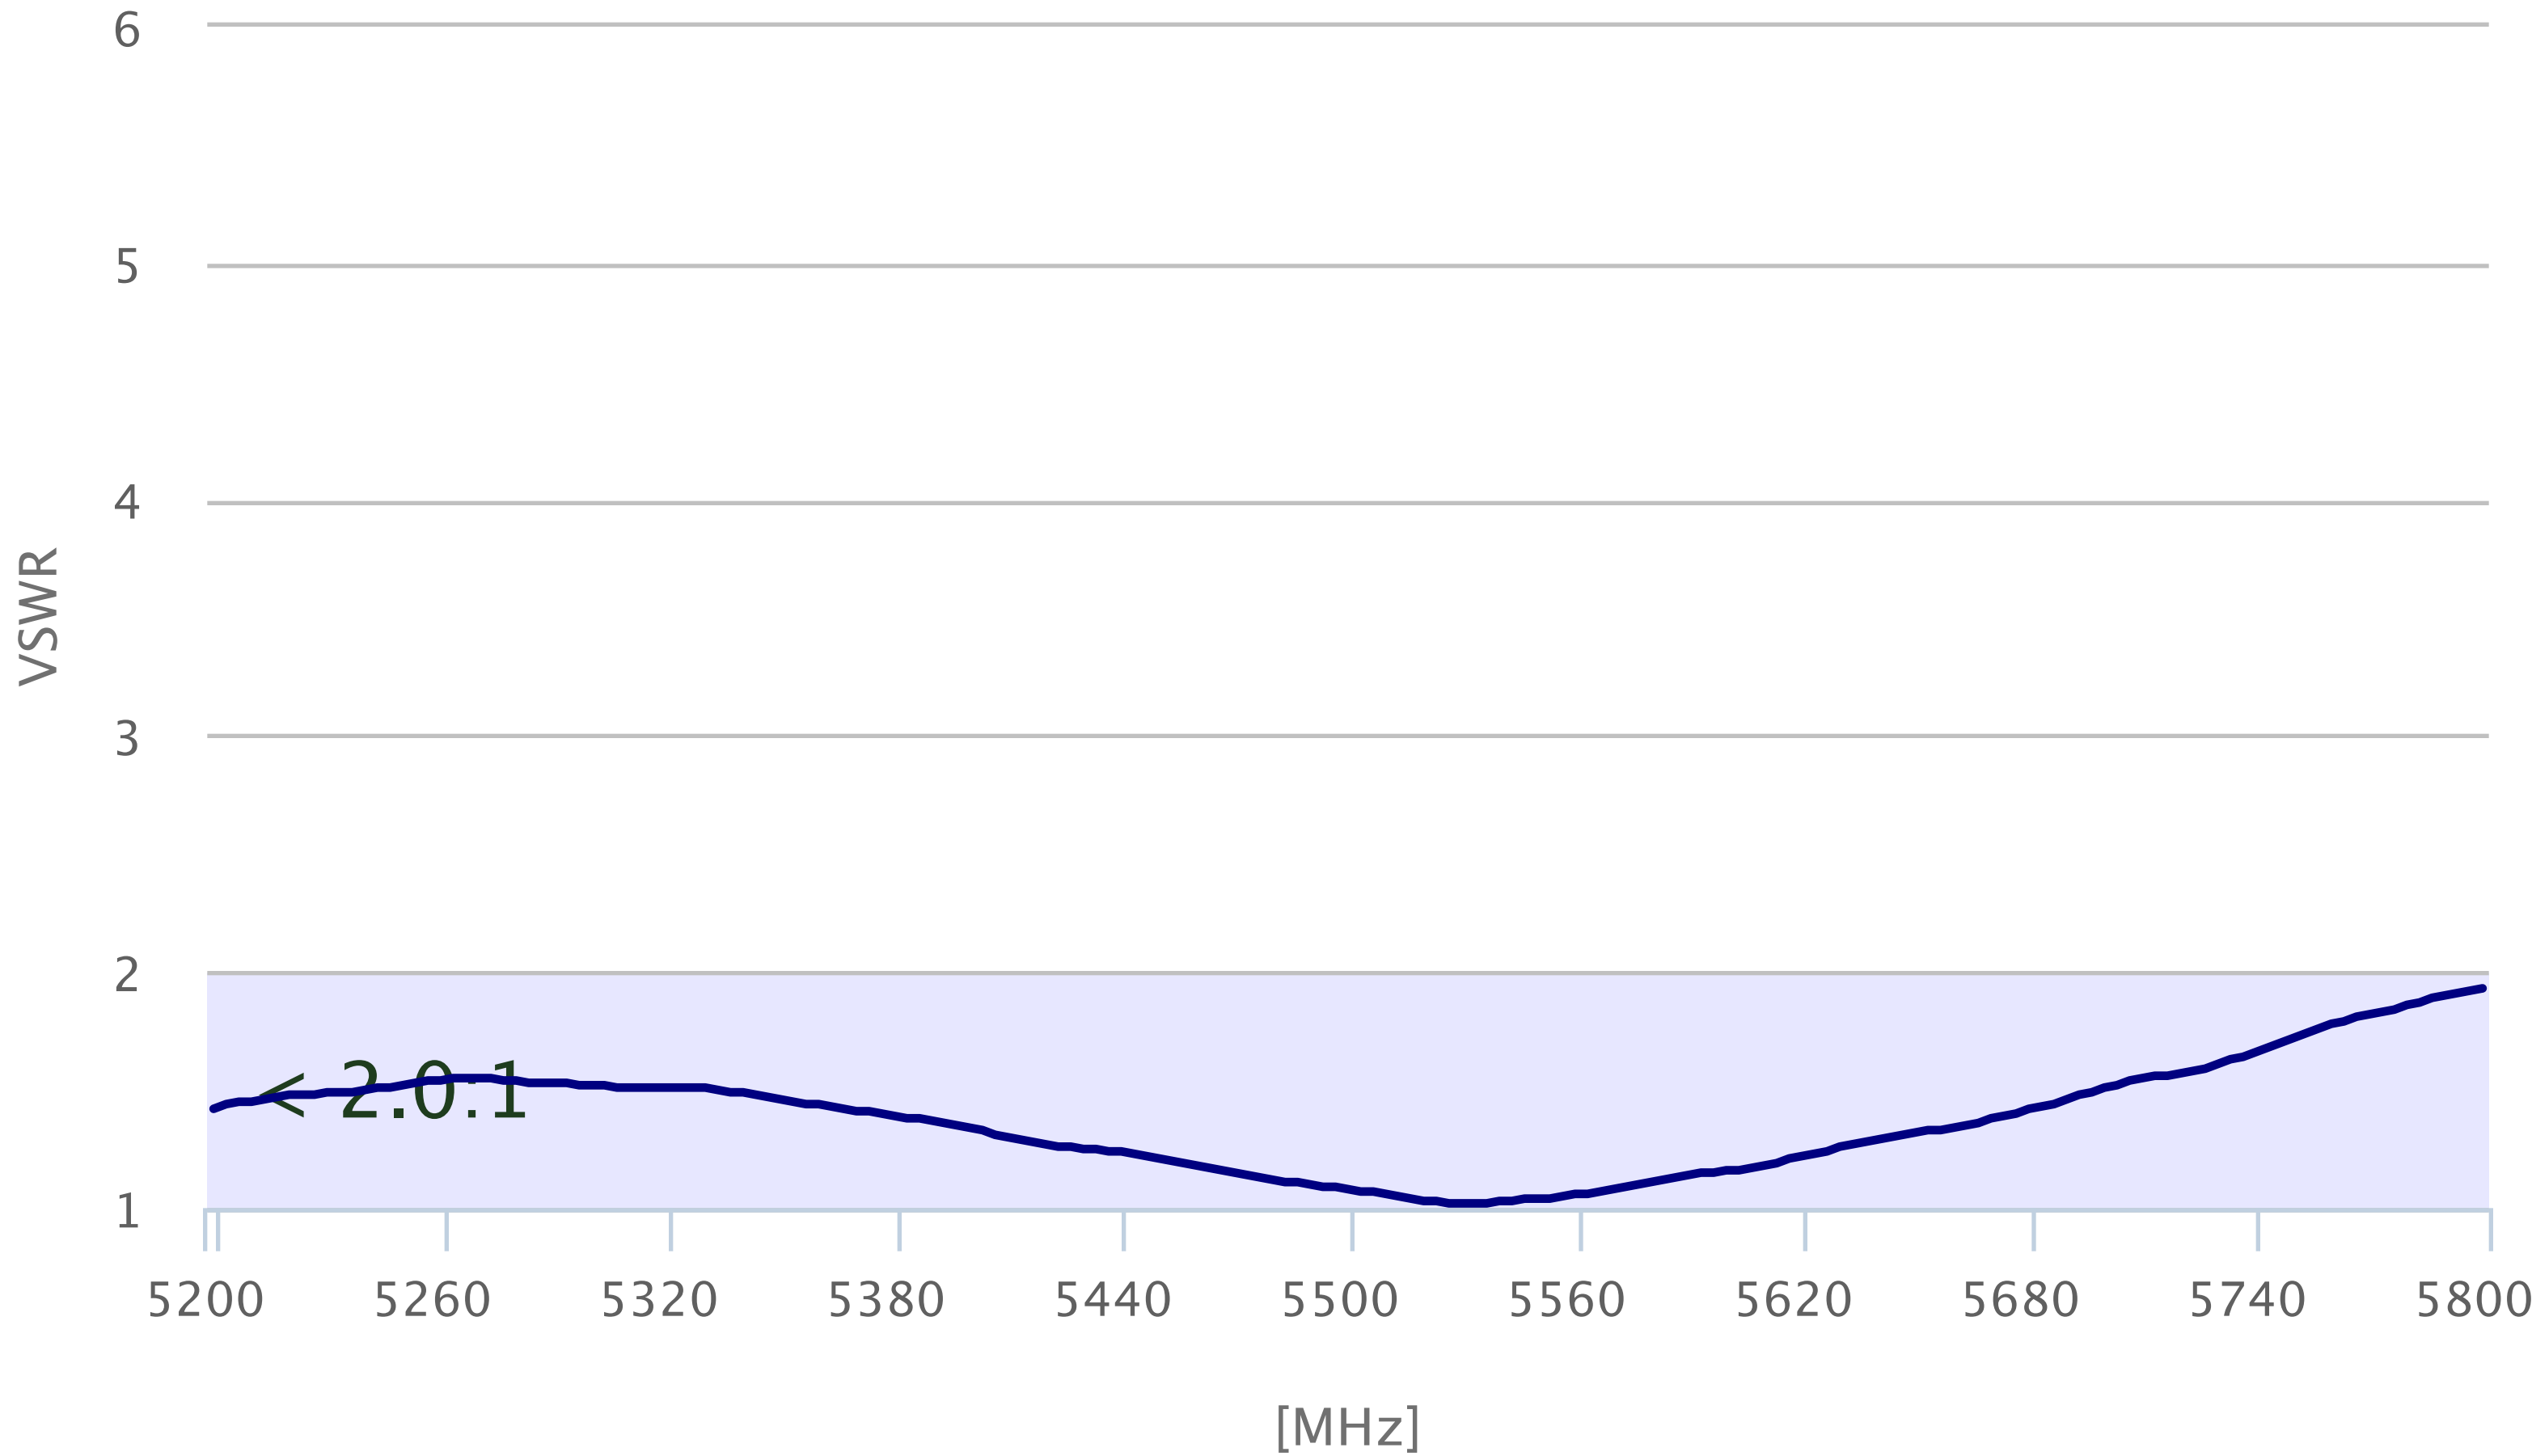

VSWR: IS-G17-F5258-A80-V

Rohde & Schwarz FSH-6: [2006-07-12 14:21:34]

— IS-G17-F5258-A80-V